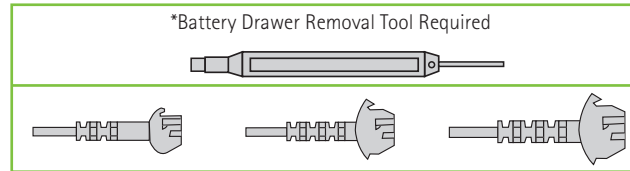

Cable Guide

Product Information – CORE Products

Cable Size

CableFree

	Size 10a*	Size 312*	Size 13*	BTE (CS 44A)	iCube
Exélia Art					
CIC	■				
ITC		■			
HS		■			■
FS			■		■
micro Petite				■	
BTE incl. micro				■	■
Versáta					
CIC	■				
ITC		■			
HS		■			■
FS			■		■
micro Petite				■	
BTE incl. micro				■	■
Certéna					
CIC	■				
ITC		■			
HS		■			■
FS			■		■
micro Petite				■	
BTE incl. micro				■	■
Milo (Plus)					
CIC	■				
ITC		■			
HS		■			
FS			■		
BTE incl. micro				■	
Naída					
BTE				■	■
Nios micro					
BTE				■	■
CRT					
Audéo MINI				■	
Audéo SMART				■	■
Audéo YES				■	■

V1.00/2009-11/12/na

Cable Guide

Product Information – Other Products

Cable Size

CableFree

	Size 10a*	Size 312*	Size 13*	BTE (CS 44A)	iCube
Savia Art					
CIC	■				
ITC		■			
HS		■			
FS			■		
BTE incl. micro				■	
Eleva					
CIC	■				
ITC		■			
HS		■			
FS			■		
BTE incl. micro				■	
eXtra					
CIC	■				
ITC		■			
HS		■			
FS			■		
BTE incl. micro				■	
microPower					
BTE				■	
Una					
CIC	■				
ITC		■			
HS		■			
FS			■		
BTE incl. micro				■	
CRT					
Audéo				■	