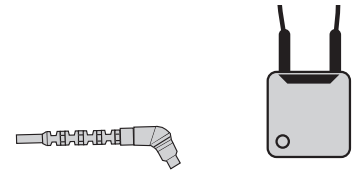

Cable Guide

Product Information – CORE Products

Cable Size

CableFree

	Size 10a*	Size 312*	Size 13*	BTE (CS 44A)	iCube
Exélia Art					
CIC	■				
ITC		■			
HS		■			■
FS			■		■
micro Petite				■	
BTE incl. micro				■	■
Versáta					
CIC	■				
ITC		■			
HS		■			■
FS			■		■
micro Petite				■	
BTE incl. micro				■	■
Certéna					
CIC	■				
ITC		■			
HS		■			■
FS			■		■
micro Petite				■	
BTE incl. micro				■	■
Milo (Plus)					
CIC	■				
ITC		■			
HS		■			
FS			■		
BTE incl. micro				■	
Naída					
BTE				■	■
Nios micro					
BTE				■	■
CRT					
Audéo MINI				■	
Audéo SMART				■	■
Audéo YES				■	■

V1.00/2009-11/12/na

Cable Guide

Product Information – Other Products

Cable Size

CableFree

	Size 10a*	Size 312*	Size 13*	BTE (CS 44A)	iCube
Savia Art					
CIC	■				
ITC		■			
HS		■			
FS			■		
BTE incl. micro				■	
Eleva					
CIC	■				
ITC		■			
HS		■			
FS			■		
BTE incl. micro				■	
eXtra					
CIC	■				
ITC		■			
HS		■			
FS			■		
BTE incl. micro				■	
microPower					
BTE				■	
Una					
CIC	■				
ITC		■			
HS		■			
FS			■		
BTE incl. micro				■	
CRT					
Audéo				■	