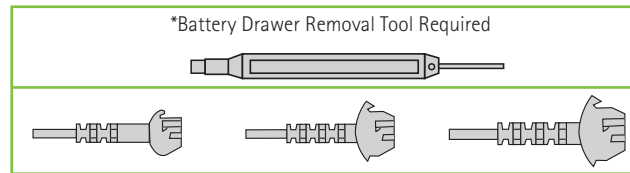

Cable Guide

Product Information – CORE Products

Cable Size

CableFree

	Size 10a*	Size 312*	Size 13*	BTE (CS 44A)	iCube
Exélia Art					
CIC	■				
ITC		■			
HS		■			■
FS			■		■
micro Petite				■	
BTE incl. micro				■	■
Versáta					
CIC	■				
ITC		■			
HS		■			■
FS			■		■
micro Petite				■	
BTE incl. micro				■	■
Certéna					
CIC	■				
ITC		■			
HS		■			■
FS			■		■
micro Petite				■	
BTE incl. micro				■	■
Milo (Plus)					
CIC	■				
ITC		■			
HS		■			
FS			■		
BTE incl. micro				■	
Naída					
BTE				■	■
Nios micro					
BTE				■	■
CRT					
Audéo MINI				■	
Audéo SMART				■	■
Audéo YES				■	■

V1.00/2009-11/12/na

Cable Guide

Product Information – Other Products

Cable Size

CableFree

	Size 10a*	Size 312*	Size 13*	BTE (CS 44A)	iCube
Savia Art					
CIC	■				
ITC		■			
HS		■			
FS			■		
BTE incl. micro				■	
Eleva					
CIC	■				
ITC		■			
HS		■			
FS			■		
BTE incl. micro				■	
eXtra					
CIC	■				
ITC		■			
HS		■			
FS			■		
BTE incl. micro				■	
microPower					
BTE				■	
Una					
CIC	■				
ITC		■			
HS		■			
FS			■		
BTE incl. micro				■	
CRT					
Audéo				■	