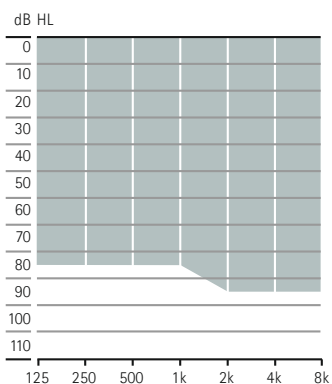

Anpassung

Audéo P-R Fit Audéo P-R Fit Trial

Phonak Target

ab 7.3

Noahlink Wireless

•

Akustische Ankopplung*

Länge

Verfügbar in vier unterschiedlichen Längen (0, 1, 2, 3) linke und rechte Seite

M Sensor Receiver

•

P Sensor Receiver

•

Dome

Mini Dome

•

Offener Dome In drei Größen verfügbar (S, M, L)

•

Geschlossener Dome (klar) In drei Größen verfügbar (S, M, L)

•

cShell

Acryl

•

•

Anpassbereiche

* Nur der 8-polige Sensor Receiver und Sensor cShell sind mit Audeo Fit kompatibel.

Leichtgradiger bis starker Hörverlust