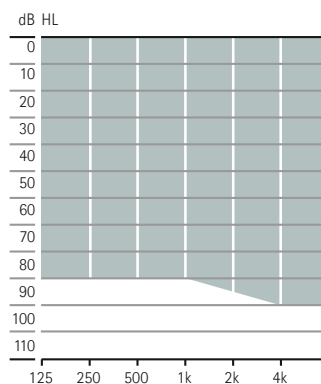

Leichtgradiger bis starker Hörverlust

Phonak Audéo Fit Trial™

Die neuen Phonak Audéo P Fit Trial Hörgeräte können entsprechend Ihrer Empfehlung schnell auf die gewünschte Technologiestufe eingestellt werden. Die beiden Technologiestufen im Phonak Audéo P Fit Trial Hörgerät bieten Ihnen viele Möglichkeiten, die Hörlösung für den ersten Termin zu optimieren oder die Wartezeit bei Reparaturen zu überbrücken.