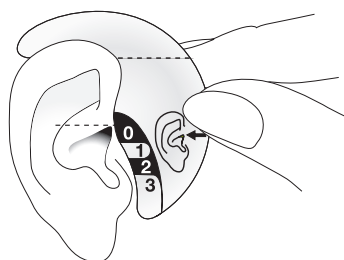

Fig.1 Standaard cShell

Fig.2 XL cShell

### Acoustically Optimized Vent (AOV)

We raden aan om AOV te selecteren. We zullen de juiste ventilatiemassa en -stijl instellen, rekening houdend met audiogram / schaalgeometrie / feedbackonderdrukker en vereiste lage frequentieversterking. Het audiogram van de klant is alleen verplicht voor de berekening van de AOV.

### Extra Retention Surface (ERS)

We bieden een ruwer oppervlak voor cShell titanium. Het extra retentieoppervlak kan de retentie in het oor verbeteren.

### Lengte luidsprekerdraad

Meet de lengte van de luidsprekerdraad via onze tool. Meet beide oren voor een binaurale aanpassing.