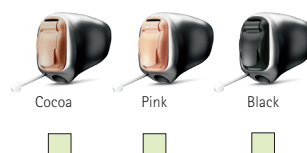

Filter

- Cerustop

Titanium

Skal farve

Faceplate farve

Wireless tilbehør til Belong og Venture produkter

- PilotOne II
- ComPilot II
- MiniControl*

(* MiniControl til Virto V nano, Virto B Titanium og Virto B 10nw o)