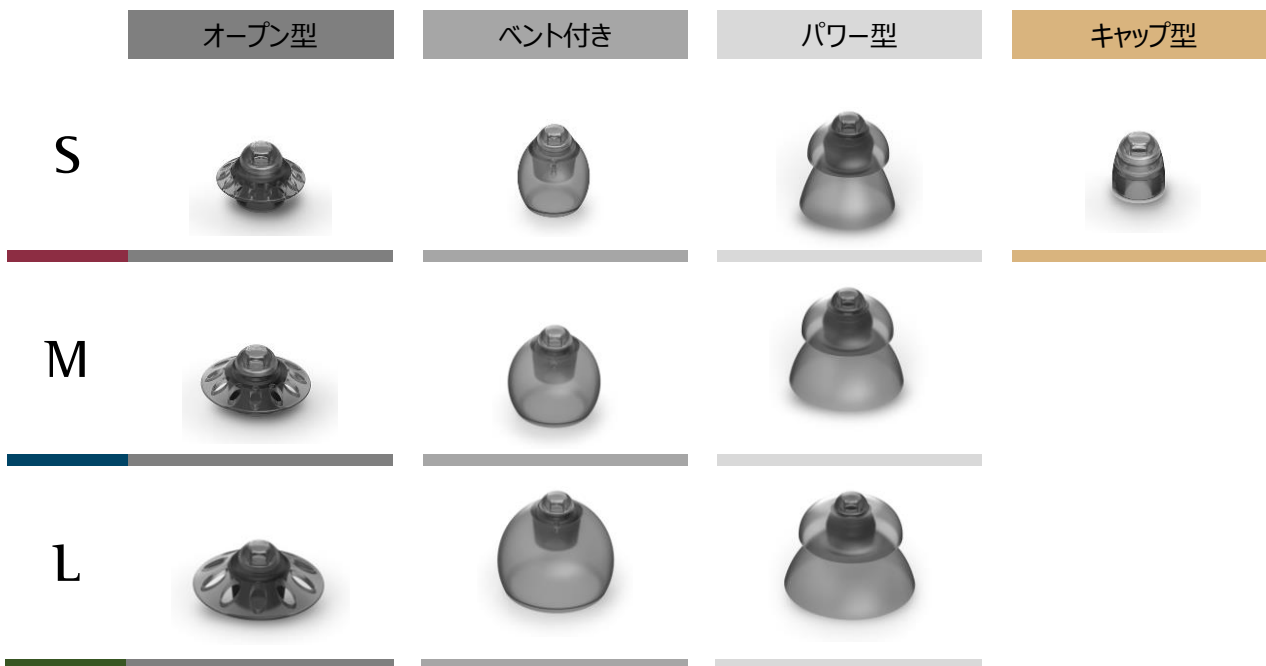

サウンドデリバリーシステム (SDS) 4.0

概要

	ドーム型耳せん	オーダーメイド				スリムチップ 4.0		
		オープン型	ベント付き	パワー型	キャップ型	スリムチップ 4.0	スリムチップ 4.0 チタン	SP シェル
レシーバ								
S レシーバ 4.0		●	●	●	●	●	●	●
M レシーバ 4.0		●	●	●	●	●	●	●
P レシーバ 4.0	●	●	●	●	●	●	●	
UP レシーバ 4.0							●	

左

右

ドーム型耳せん

オーダーメイド

スリムチップ 4.0

スリムチップ 4.0 チタン

SP シェル 4.0