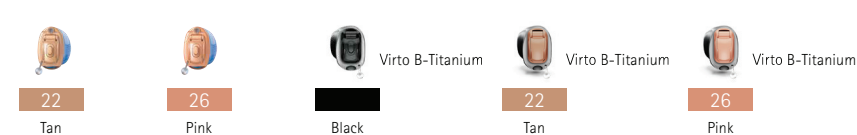

Phonak Belong colour range

Belong BTE's and RIC's

Vitus+ BTE's and RIC's

Additional Sky B only

Ear Hook

Housing

Belong Faceplate colours

Belong Shell colours

Phonak Roger colours	O1	P1	P2	P3	P4	P5	P6	P7	P8	P9	Q1	Q2	Q3	M6	M7	M8	T3	T7	Q4	Q5	Q6	Q7
Phonak Roger 18, 19	•	•	•	•	•	•	•	•	•	•	•	•	•	•	•	•	•	•				
Roger Focus	•	•	•	•	•		•		•	•	•	•	•					•	•	•	•	•

Ear hook colours	R1	R2	R3	R4	Q6	Q7	13
Phonak Sky B	•	•	•	•	•	•	•

Advanced Bionics colours	P1	P4	P6	P8	P9	Q1	Q3	XP	T7/XN
Naida CI Sound Processor & UHP2 Cap	•	•	•	•	•	•	•	•	•
Naida Link	•	•	•	•	•				•
Naida Link CROS	•	•	•	•	•				•

Phonak Belong hearing aid styles

Belong