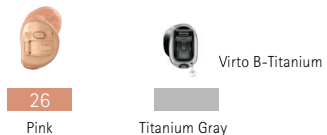

Phonak Belong colour range

Belong BTE's and RIC's

Vitus+ BTE's and RIC's

Additional Sky B only

Ear Hook

Housing

Belong Faceplate colours

Belong Shell colours

Phonak Roger colours	O1	P1	P2	P3	P4	P5	P6	P7	P8	P9	Q1	Q2	Q3	M6	M7	M8	T3	T7	Q4	Q5	Q6	Q7
Phonak Roger 18, 19	•	•	•	•	•	•	•	•	•	•	•	•	•	•	•	•	•	•				
Roger Focus	•	•	•	•	•		•		•	•	•	•	•					•	•	•	•	•

Ear hook colours	R1	R2	R3	R4	Q6	Q7	13
Phonak Sky B	•	•	•	•	•	•	•