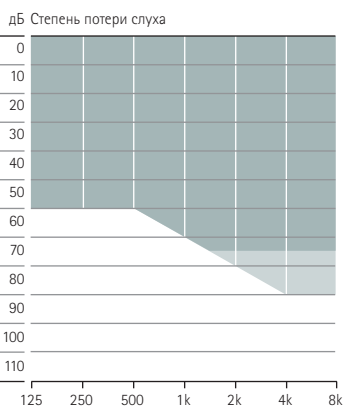

Описание моделей

Батарея	312
Многофункциональная кнопка	•
Телефонная катушка	•
Bluetooth®	•
Нанопокрытие	•
Индекс IP	IP68
Размеры (Д x Ш x Г) мм	31.3 x 14.1 x 7.3
	1.23 x 0.56 x 0.29"
Вес г	2.18
	3.71
Время зарядки	0% до 100%
	0% до 80%
	30 мин. настройки
ВУЗД90	куплер 2 куб.см
Макс. усиление	дБ УЗД
Диапазон частот	Гц
Рабочий ток	мА

Батарея	встроенная перезаряжаемая
Многофункциональная кнопка	•
Телефонная катушка	•
Bluetooth®	•
Нанопокрытие	•
Индекс IP	IP68
Размеры (Д x Ш x Г) мм	36.7 x 16.4 x 8.5
	1.44 x 0.65 x 0.33"
Вес г	3.71
	3 ч
Время зарядки	0% до 100%
	0% до 80%
	10 мин.
ВУЗД90	куплер 2 куб.см
Макс. усиление	дБ УЗД
Диапазон частот	Гц
Рабочий ток	мА

Батарея	13
Многофункциональная кнопка	•
Телефонная катушка	•
Bluetooth®	•
Нанопокрытие	•
Индекс IP	IP68
Размеры (Д x Ш x Г) мм	40 x 16.9 x 8.5
	1.57 x 0.67 x 0.33"
Вес г	4.4
	3 ч
Время зарядки	0% до 100%
	0% до 80%
	30 мин. настройки
ВУЗД90	куплер 2 куб.см
Макс. усиление	дБ УЗД
Диапазон частот	Гц
Рабочий ток	мА

Диапазон настройки

Легкая - умеренно тяжелая степень потери слуха, все аудиометрические конфигурации