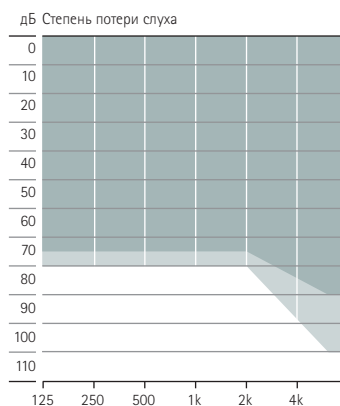

Легкая - тяжелая степень потери слуха, все аудиометрические конфигурации