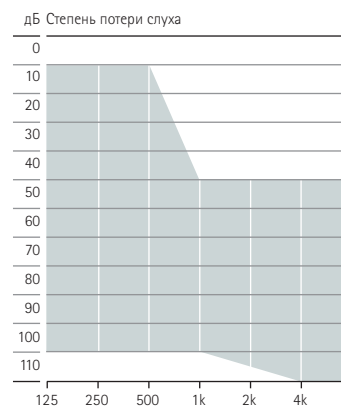

Sky M-PR
Sky M-PR Trial
M90/M70/M50/M30

Батарея	встроенная перезаряжаемая
Многофункциональная кнопка	•
Телефонная катушка	•
Bluetooth®	•
Нанопокрытие	•
Индекс IP	IP68
Размеры (Д x Ш x Г) мм	36.7 x 16.4 x 8.5
	1.44 x 0.65 x 0.33"
Вес г	3.71
	3 ч
Время зарядки	0% до 100%
	0% до 80%
	10 мин.
ВУЗД90	куплер 2 куб.см
Макс. усиление	дБ УЗД
Диапазон частот	Гц
Рабочий ток	мА

Sky M-SP
Sky M-SP Trial
M90/M70/M50/M30

Батарея	13
Многофункциональная кнопка	•
Телефонная катушка	•
Bluetooth®	•
Нанопокрытие	•
Индекс IP	IP68
Размеры (Д x Ш x Г) мм	40 x 16.9 x 8.5
	1.57 x 0.67 x 0.33"
Вес г	4.4
	3 ч
Время зарядки	0% до 100%
	0% до 80%
	30 мин. настройки
ВУЗД90	куплер 2 куб.см
Макс. усиление	дБ УЗД
Диапазон частот	Гц
Рабочий ток	мА

Диапазон настройки

Легкая - умеренно тяжелая степень потери слуха, все аудиометрические конфигурации

Легкая - тяжелая степень потери слуха, все аудиометрические конфигурации

Легкая - глубокая степень потери слуха, все аудиометрические конфигурации